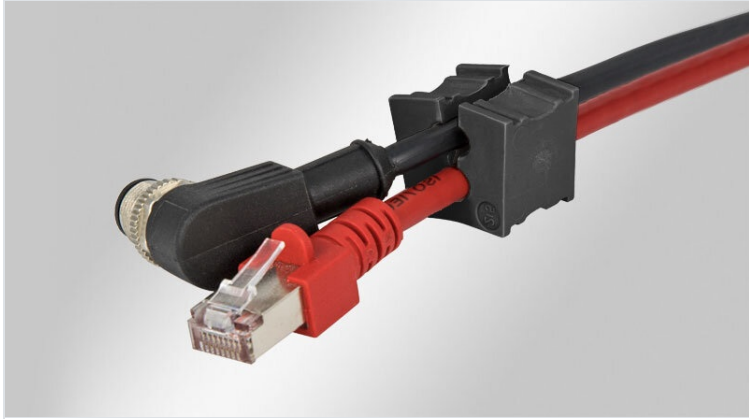

KT multi | KT special | Speciale doorvoertulen, zwart

voor kabeldiameters 1-8 mm en speciale kabels / IP54

WE
CONTROL
COMPONENTS

[Bestel direct online @ CC Nederland »](#)

[Voor aanvragen uit België klik hier »](#)

IP54

RISA

ECOLAB
certified

RoHS
compliant

Made in
Germany

Specificaties

IP-classificatie (EN 60529)	IP54
Materiaal	Elastomeer
Vlam klasse	UL94-HB
Temperatuur	-30 C° tot 90 C°
Eigenschappen	hoge chemische bestendigheid

Voordelen

- Het doorvoeren van voorgeconfectioneerde kabels door kabel doorvoer frames en deelbare wartels
- Beschikbaar voor een groot aantal kabeldiameters
- Sterk verhoogde kabeldichtheid bij gebruik van dubbele of viervoudige doorvoertules

Producttypes en maten

KT 2|1 bk

Art.nr.	39944
EAN	4251269318177
Aantal	10
Voor aantal kabels	2
Kleur	zwart
Lengte	21 mm
Breedte	21 mm

Hoogte	19 mm
Montage hoogte	2 mm
Voor kabeltype	Ronde kabel
Voor kabeldiameters	2 x 1 - 1 mm